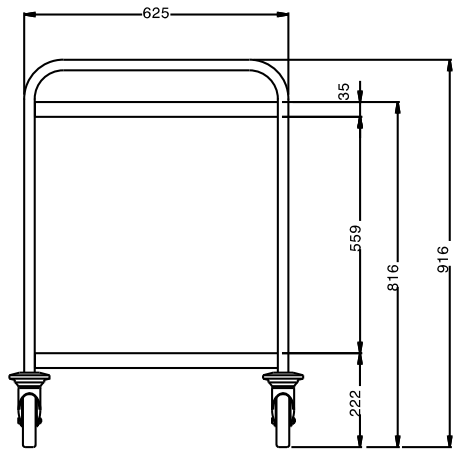

### Uitvoering

- Frame van roestvrijstalen buis 25 mm, volledig gelast.
- beladingscapaciteit van 100 kg bij gelijkmatige verdeling.
- Naadloze bladen met dubbel omgezette randen, uitgevoerd met geluiddempend materiaal, gelast aan het frame.
- Blad afmetingen 900x600 mm.
- De sterke ergonomische handgreep is onderdeel van het dragende frame.
- Vier zwenkwielen Ø125 mm, waarvan 2 met rem, voorzien van kunststof bumpers.

### Constructie

- Volledig van roestvrijstaal 1.4301 (AISI304).

Goedkeuring \_\_\_\_\_

Front aanzicht

Zij aanzicht

Boven aanzicht

**Algemene gegevens**

Externe afmetingen, lengte 361204 (STR902WH)	995 mm
Externe afmetingen, breedte	695 mm
Externe afmetingen, hoogte	916 mm
Wiel materiaal	Verzinkt
Wiel diameter	Ø 125
Gewicht, netto	27 kg