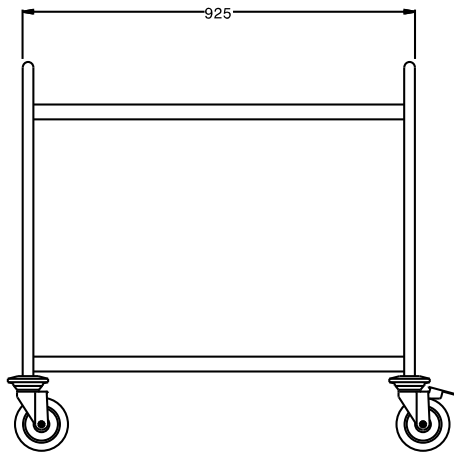

#### Product Nr.

Serveerwagen met 2 bladen 900x600 mm en 2 duwbeugels. De bladen zijn geschikt voor plaatsing van 2/1 GN schalen of bakken. Maximale belading 100 kg, egaal verdeeld. Buisframe en duwbeugels Ø 25 mm met aangelaste bladen, volledig van roestvrijstaal AISI304. De bladen met waterkeringrand en geluiddemping. 4 zwenkwielen 125 mm, 2 met rem. 4 rubber stootringen.

### Uitvoering

- Frame van roestvrijstalen buis 25 mm, volledig gelast.
- beladingscapaciteit van 100 kg bij gelijkmatige verdeling.
- Naadloze bladen met dubbel omgezette randen, uitgevoerd met geluiddempend materiaal, gelast aan het frame.
- Blad afmetingen 900x600 mm.
- De sterke ergonomische handgreep is onderdeel van het dragende frame.
- Vier zwenkwielen Ø125 mm, waarvan 2 met rem, voorzien van kunststof bumpers.

### Constructie

- Volledig van roestvrijstaal 1.4301 (AISI304).

Goedkeuring \_\_\_\_\_

Front aanzicht

Zij aanzicht

Boven aanzicht

**Algemene gegevens**

Externe afmetingen, lengte 361204 (STR902WH)	995 mm
Externe afmetingen, breedte	695 mm
Externe afmetingen, hoogte	916 mm
Wiel materiaal	Verzinkt
Wiel diameter	Ø 125
Gewicht, netto	27 kg