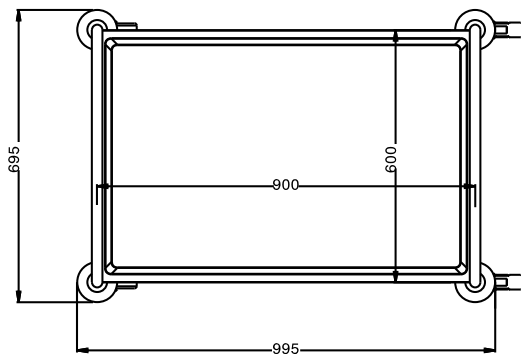

### Uitvoering

- Frame van roestvrijstalen buis 25 mm, volledig gelast.
- beladingscapaciteit van 100 kg bij gelijkmatige verdeling.
- Naadloze bladen met dubbel omgezette randen, uitgevoerd met geluiddempend materiaal, gelast aan het frame.
- Blad afmetingen 900x600 mm.
- De sterke ergonomische handgreep is onderdeel van het dragende frame.
- Vier zwenkwielen Ø125 mm, waarvan 2 met rem, voorzien van kunststof bumpers.

### Constructie

- Volledig van roestvrijstaal 1.4301 (AISI304).

Goedkeuring \_\_\_\_\_

Front aanzicht

Zij aanzicht

Boven aanzicht

**Algemene gegevens**

Externe afmetingen, lengte 361204 (STR902WH)	995 mm
Externe afmetingen, breedte	695 mm
Externe afmetingen, hoogte	916 mm
Wiel materiaal	Verzinkt
Wiel diameter	Ø 125
Gewicht, netto	27 kg